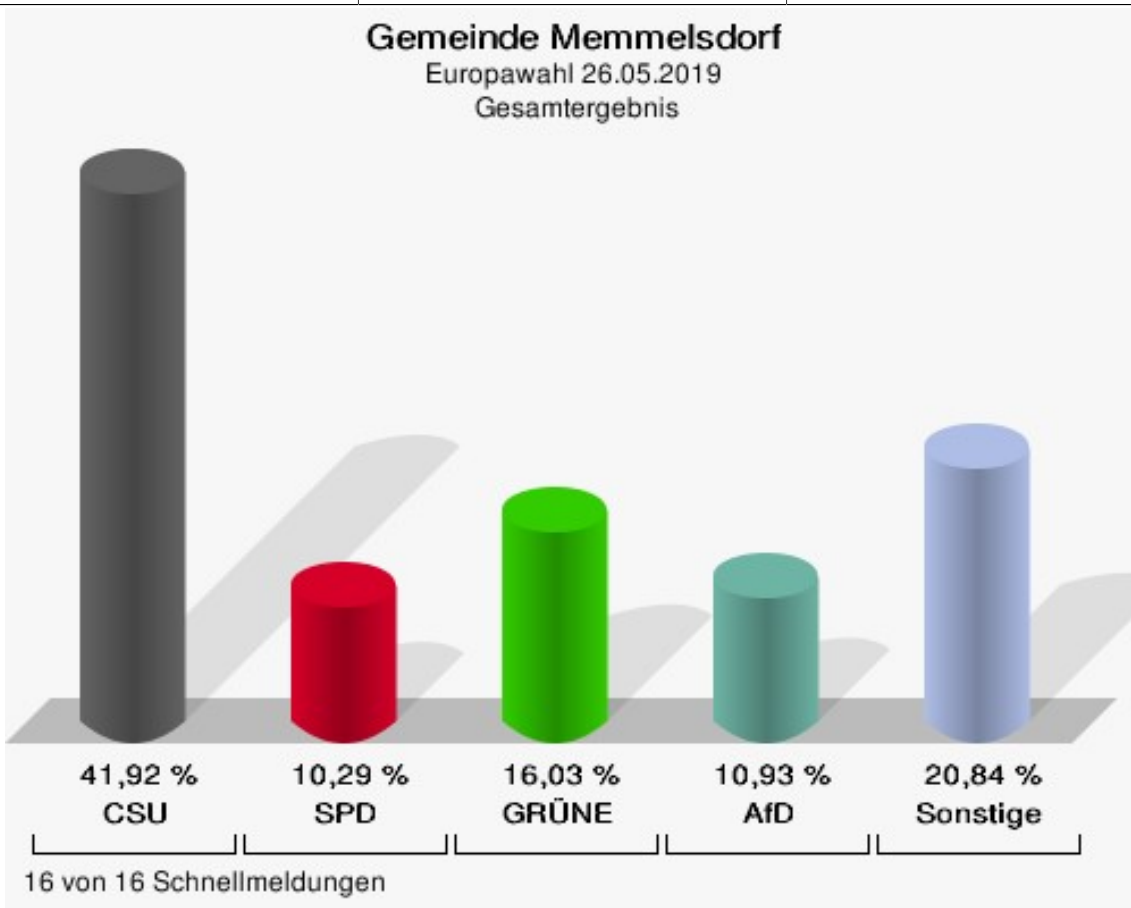

Europawahl 26.05.2019 Gemeinde Memmelsdorf

	Anzahl	Prozent
Wahlberechtigte	7.098	
Wähler/innen	4.369	61,55 %
ungültige Stimmen	15	0,34 %
gültige Stimmen	4.354	99,66 %
CSU	1.825	41,92 %
SPD	448	10,29 %
GRÜNE	698	16,03 %
AfD	476	10,93 %
FREIE WÄHLER	181	4,16 %
FDP	147	3,38 %
DIE LINKE	82	1,88 %
ÖDP	93	2,14 %
BP	34	0,78 %
PIRATEN	38	0,87 %
Tierschutzpartei	64	1,47 %
NPD	11	0,25 %
Die PARTEI	92	2,11 %
FAMILIE	22	0,51 %
Volksabstimmung	6	0,14 %
DKP	0	0,00 %
MLPD	4	0,09 %
SGP	0	0,00 %
TIERSCHUTZ hier!	9	0,21 %
Tierschutzallianz	4	0,09 %
Bündnis C	4	0,09 %
BIG	0	0,00 %
BGE	7	0,16 %
DIE DIREKTE!	4	0,09 %
Demokratie in Europa - DiEM25	16	0,37 %
III. Weg	2	0,05 %
Die Grauen	10	0,23 %
DIE RECHTE	4	0,09 %
DIE VIOLETTEN	2	0,05 %
LIEBE	2	0,05 %
DIE FRAUEN	1	0,02 %
Graue Panther	5	0,11 %
LKR - Bernd Lucke und die Liberal-Konservativen Reformer	3	0,07 %

	Anzahl	Prozent
MENSCHLICHE WELT	3	0,07 %
NL	0	0,00 %
ÖkoLinX	5	0,11 %
Die Humanisten	10	0,23 %
PARTEI FÜR DIE TIERE	6	0,14 %
Gesundheitsforschung	13	0,30 %
Volt	23	0,53 %

Gemeinde Memmelsdorf
Europawahl 2019 - Europawahl 2014
Gewinne und Verluste Gesamtergebnis