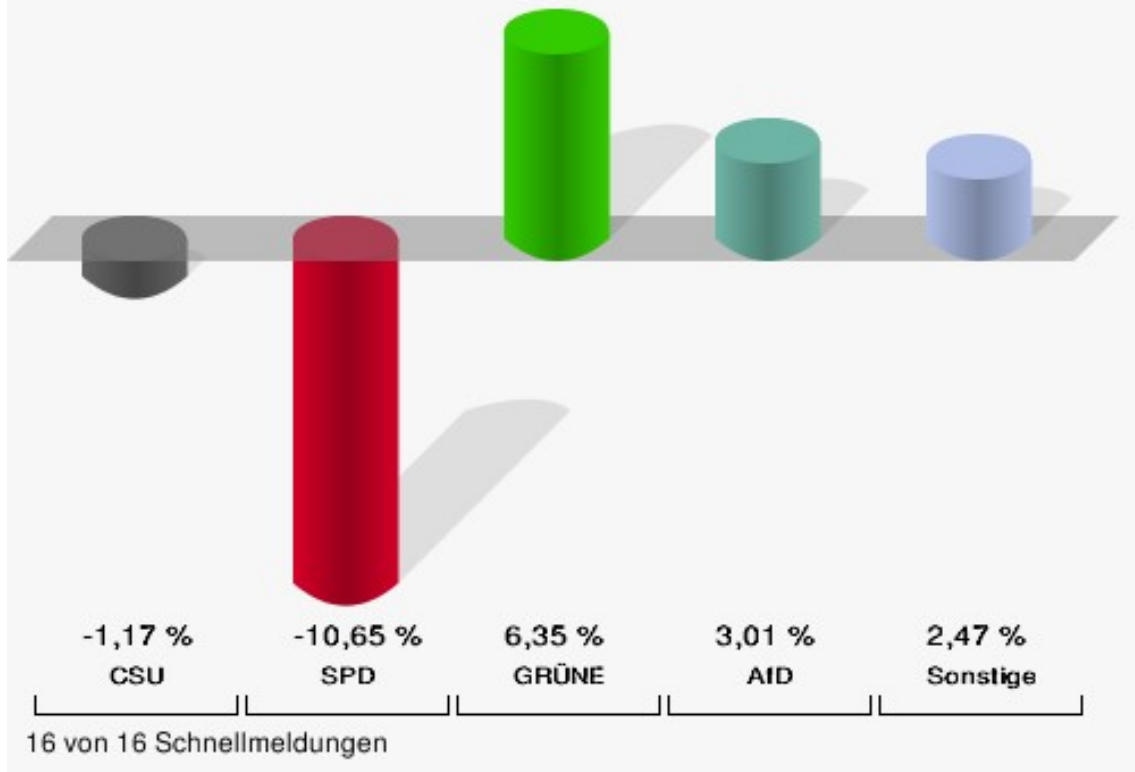

Europawahl 26.05.2019 Gemeinde Memmelsdorf

	Anzahl	Prozent
Wahlberechtigte	7.098	
Wähler/innen	4.369	61,55 %
ungültige Stimmen	15	0,34 %
gültige Stimmen	4.354	99,66 %
CSU	1.825	41,92 %
SPD	448	10,29 %
GRÜNE	698	16,03 %
AfD	476	10,93 %
FREIE WÄHLER	181	4,16 %
FDP	147	3,38 %
DIE LINKE	82	1,88 %
ÖDP	93	2,14 %
BP	34	0,78 %
PIRATEN	38	0,87 %
Tierschutzpartei	64	1,47 %
NPD	11	0,25 %
Die PARTEI	92	2,11 %
FAMILIE	22	0,51 %
Volksabstimmung	6	0,14 %
DKP	0	0,00 %
MLPD	4	0,09 %
SGP	0	0,00 %
TIERSCHUTZ hier!	9	0,21 %
Tierschutzallianz	4	0,09 %
Bündnis C	4	0,09 %
BIG	0	0,00 %
BGE	7	0,16 %
DIE DIREKTE!	4	0,09 %
Demokratie in Europa - DiEM25	16	0,37 %
III. Weg	2	0,05 %
Die Grauen	10	0,23 %
DIE RECHTE	4	0,09 %
DIE VIOLETTEN	2	0,05 %
LIEBE	2	0,05 %
DIE FRAUEN	1	0,02 %
Graue Panther	5	0,11 %
LKR - Bernd Lucke und die Liberal-Konservativen Reformer	3	0,07 %

	Anzahl	Prozent
MENSCHLICHE WELT	3	0,07 %
NL	0	0,00 %
ÖkoLinX	5	0,11 %
Die Humanisten	10	0,23 %
PARTEI FÜR DIE TIERE	6	0,14 %
Gesundheitsforschung	13	0,30 %
Volt	23	0,53 %

Gemeinde Memmelsdorf
Europawahl 2019 - Europawahl 2014
Gewinne und Verluste Gesamtergebnis